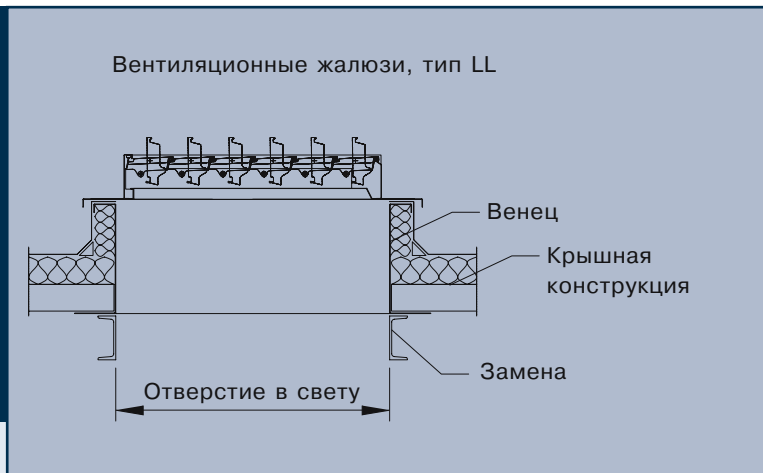

Описание продукта

ESSMANN® Вентиляционные жалюзи

Вентиляционные жалюзи ESSMANN отличаются прочностью, стабильностью и надежностью. Их можно монтировать самым простым способом. Лучше всего пригодны для установки на плоской крыше, уже начиная от наклона 3°, и также для монтажа на стене и стекле.

Вентиляционные жалюзи состоят, в основном, из коррозионностойкой алюминиевой сварной конструкции толщиной 2 мм, которая образует раму устройства для приема различных уплотнительных щеток на продольных сторонах снижают потери от утечки. Пластины соединены с литыми алюминиевыми боковыми деталями без натяжения и открываются и закрываются через стержень переключения. Благодаря боковому

расположению обеспечивается направление пластин таким образом, чтобы можно было отказаться от окантовок для заполнения жалюзи и тем самым добиться больше площади света и меньше тепловых мостов. Боковые детали размещены сдвоенными при помощи отвинчиваемых алюминиевых болтов в нейлоновых втулках. Это позволяет в ремонтных целях выполнять замену отдельных пластин. На нижнем крае пластин вставлена эластичная уплотнительная планка из EPDM (этилен-пропилен-диен-метилена).

Для оптимального согласования с предварительно заданными монтажными ситуациями доступны три варианта жалюзи: одно- и двухслойные алюминиевые пластины, а также двухслойные поликарбонатные пластины.

Вентиляционные жалюзи ESSMANN могут поставляться с любыми желаемыми или необходимыми размерами и также пригодны для установки в фасад.

Вентиляционные жалюзи ESSMANN выполняют требования согласно DIN EN 12101-2 и тем самым допущены к эксплуатации в качестве системы дымо-теплоудаления.

Вентиляционные жалюзи ESSMANN могут дополнительно оснащаться функцией вентиляции при плохой погоде. Продуманная конструкция нутрилежащих, погодозащищенных вентиляционных створок позволяет также осуществлять естественную вытяжную вентиляцию при дожде или снеге - благодаря выводу использованного воздуха в помещении (смотри для этого спецификацию 6.2).

Дополнительная информация по адресу www.essmann.de

ESSMANN GmbH
Im Weingarten 2
D-32107 Bad Salzufflen
Телефон +49(0)5222.791-0
Телефакс +49(0)5222.791-236
E-Mail info@essmann.de
www.essmann.de