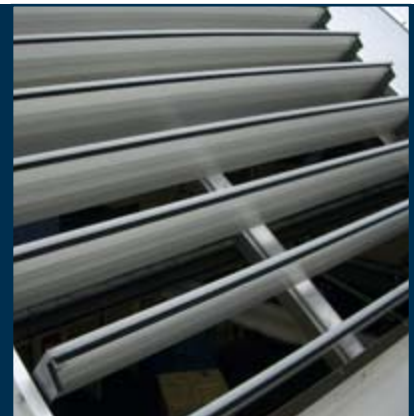

ESSMANN® Вентиляционные жалюзи

Описание продукта

ESSMANN® Вентиляционные жалюзи

Вентиляционные жалюзи ESSMANN отличаются прочностью, стабильностью и надежностью. Их можно монтировать самым простым способом. Лучше всего пригодны для установки на плоской крыше, уже начиная от наклона 3°, и также для монтажа на стене и стекле.

Вентиляционные жалюзи состоят, в основном, из коррозионностойкой алюминиевой сварной конструкции толщиной 2 мм, которая образует раму устройства для приема различных уплотнительных щеток на продольных сторонах снижают потери от утечки. Пластины соединены с литыми алюминиевыми боковыми деталями без натяжения и открываются и закрываются через стержень переключения. Благодаря боковому

расположению обеспечивается направление пластин таким образом, чтобы можно было отказаться от окантовок для заполнения жалюзи и тем самым добиться больше площади света и меньше тепловых мостов. Боковые детали размещены сдвоенными при помощи отвинчиваемых алюминиевых болтов в нейлоновых втулках. Это позволяет в ремонтных целях выполнять замену отдельных пластин. На нижнем крае пластин вставлена эластичная уплотнительная планка из EPDM (этилен-пропилен-диен-метилена).

Для оптимального согласования с предварительно заданными монтажными ситуациями доступны три варианта жалюзи: одно- и двухслойные алюминиевые пластины, а также двухслойные поликарбонатные пластины.

Вентиляционные жалюзи ESSMANN могут поставляться с любыми желаемыми или необходимыми размерами и также пригодны для установки в фасад.